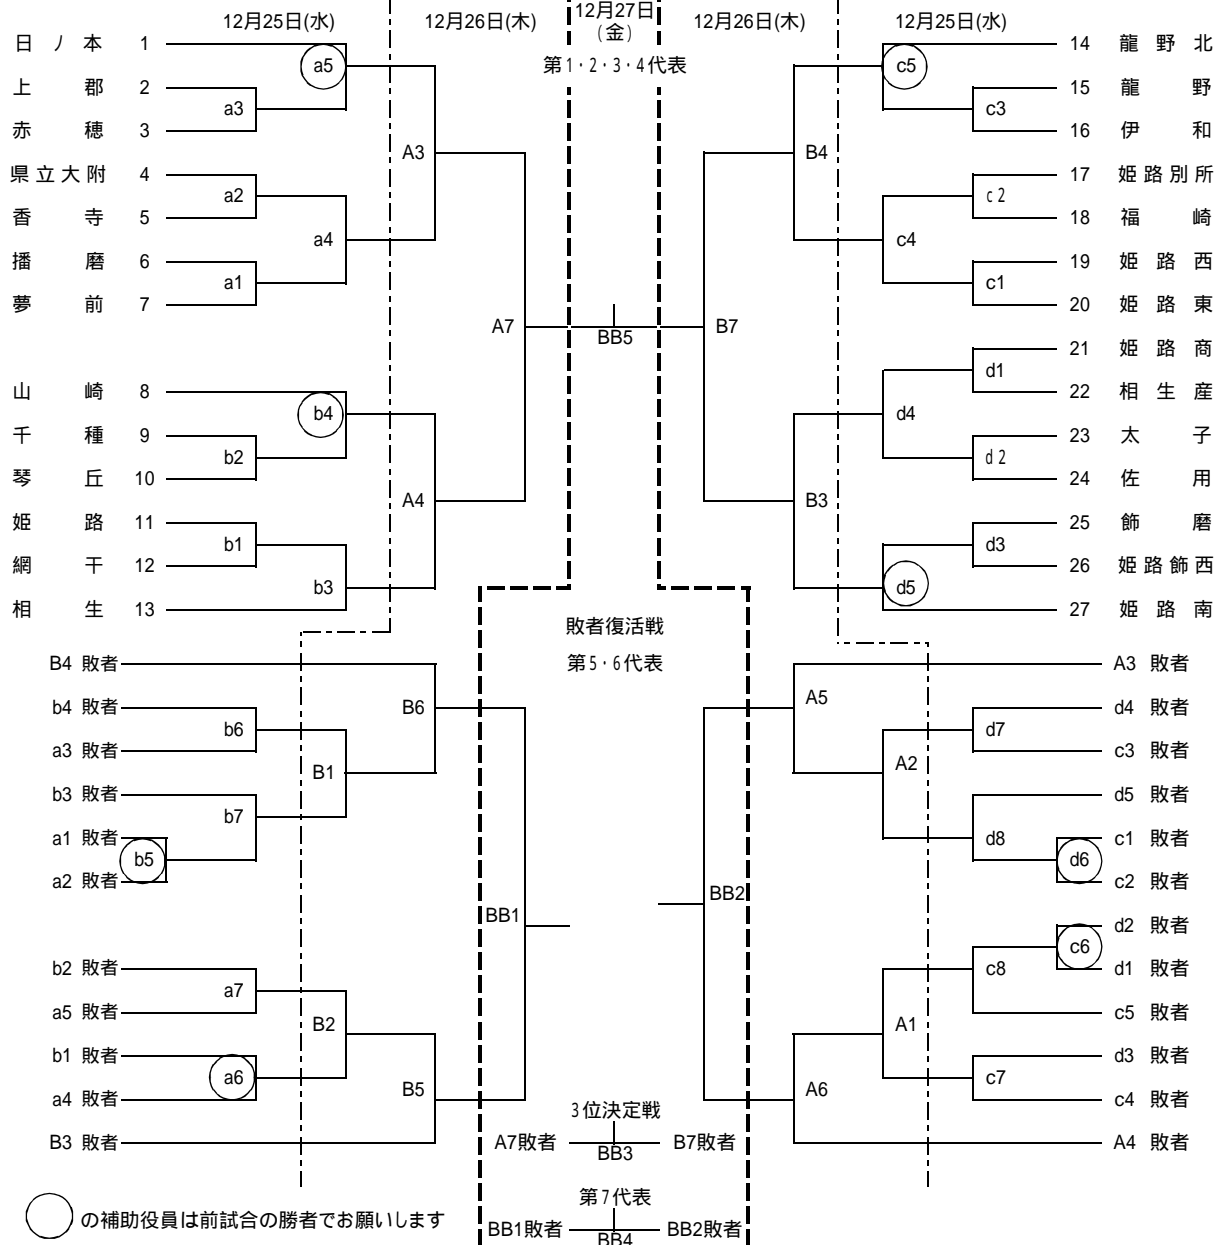

平成25年度 後期西播高等学校総合体育大会 バレーボール競技(女子) 兼  
兵庫県バレーボール高等学校男子・女子新人優勝大会 西播磨地区予選

期日・会場 12月25日(水) a・bコート 県立山崎高等学校 会場責任者  
c・dコート 県立姫路別所高等学校 会場責任者  
12月26日(木) A・Bコート 県立姫路南高等学校 会場責任者  
12月27日(金) BBコート 県立姫路南高等学校 会場責任者 津田

開館 初日は8時00分、2・3日間ともに 9時00分

試合開始設定時刻

|        | 第1試合  | 第2試合  | 第3試合  | 第4試合  | 第5試合  | 第6試合  | 第7試合  | 第8試合  |
|--------|-------|-------|-------|-------|-------|-------|-------|-------|
| 12月25日 | 9:00  | 10:00 | 11:00 | 12:00 | 13:00 | 14:00 | 15:00 | 16:00 |
| 12月26日 | 10:00 | 11:00 | 12:00 | 13:00 | 14:00 | 15:00 | 16:00 |       |
| 12月27日 | 10:00 | 11:00 | 12:00 | 13:00 | 14:00 |       |       |       |

会場練習時間及びチーム

|        | コート | 8:05~8:20   |   |      |   | 8:20~8:35   |   |   |   | 8:35~8:50   |   |   |   |
|--------|-----|-------------|---|------|---|-------------|---|---|---|-------------|---|---|---|
|        |     | 12月25日      | a | 県立大附 | 香 | 寺           | 上 | 郡 | 赤 | 穂           | 播 | 磨 | 夢 |
|        | b   | 千           | 種 | 琴    | 丘 | 相           | 生 | 山 | 崎 | 姫           | 路 | 網 | 干 |
|        | c   | 姫           | 路 | 別    | 所 | 福           | 崎 | 龍 | 野 | 伊           | 和 | 姫 | 路 |
|        | d   | 太           | 子 | 佐    | 用 | 龍           | 磨 | 伊 | 路 | 飾           | 西 | 姫 | 路 |
|        | コート | 9:05~9:20   |   |      |   | 9:20~9:35   |   |   |   | 9:35~9:50   |   |   |   |
| 12月26日 | A   | A2に出場するチーム  |   |      |   | A3に出場するチーム  |   |   |   | A1に出場するチーム  |   |   |   |
|        | B   | B2に出場するチーム  |   |      |   | B3に出場するチーム  |   |   |   | A1に出場するチーム  |   |   |   |
| 12月27日 | BB  | BB2に出場するチーム |   |      |   | BB3に出場するチーム |   |   |   | BB1に出場するチーム |   |   |   |